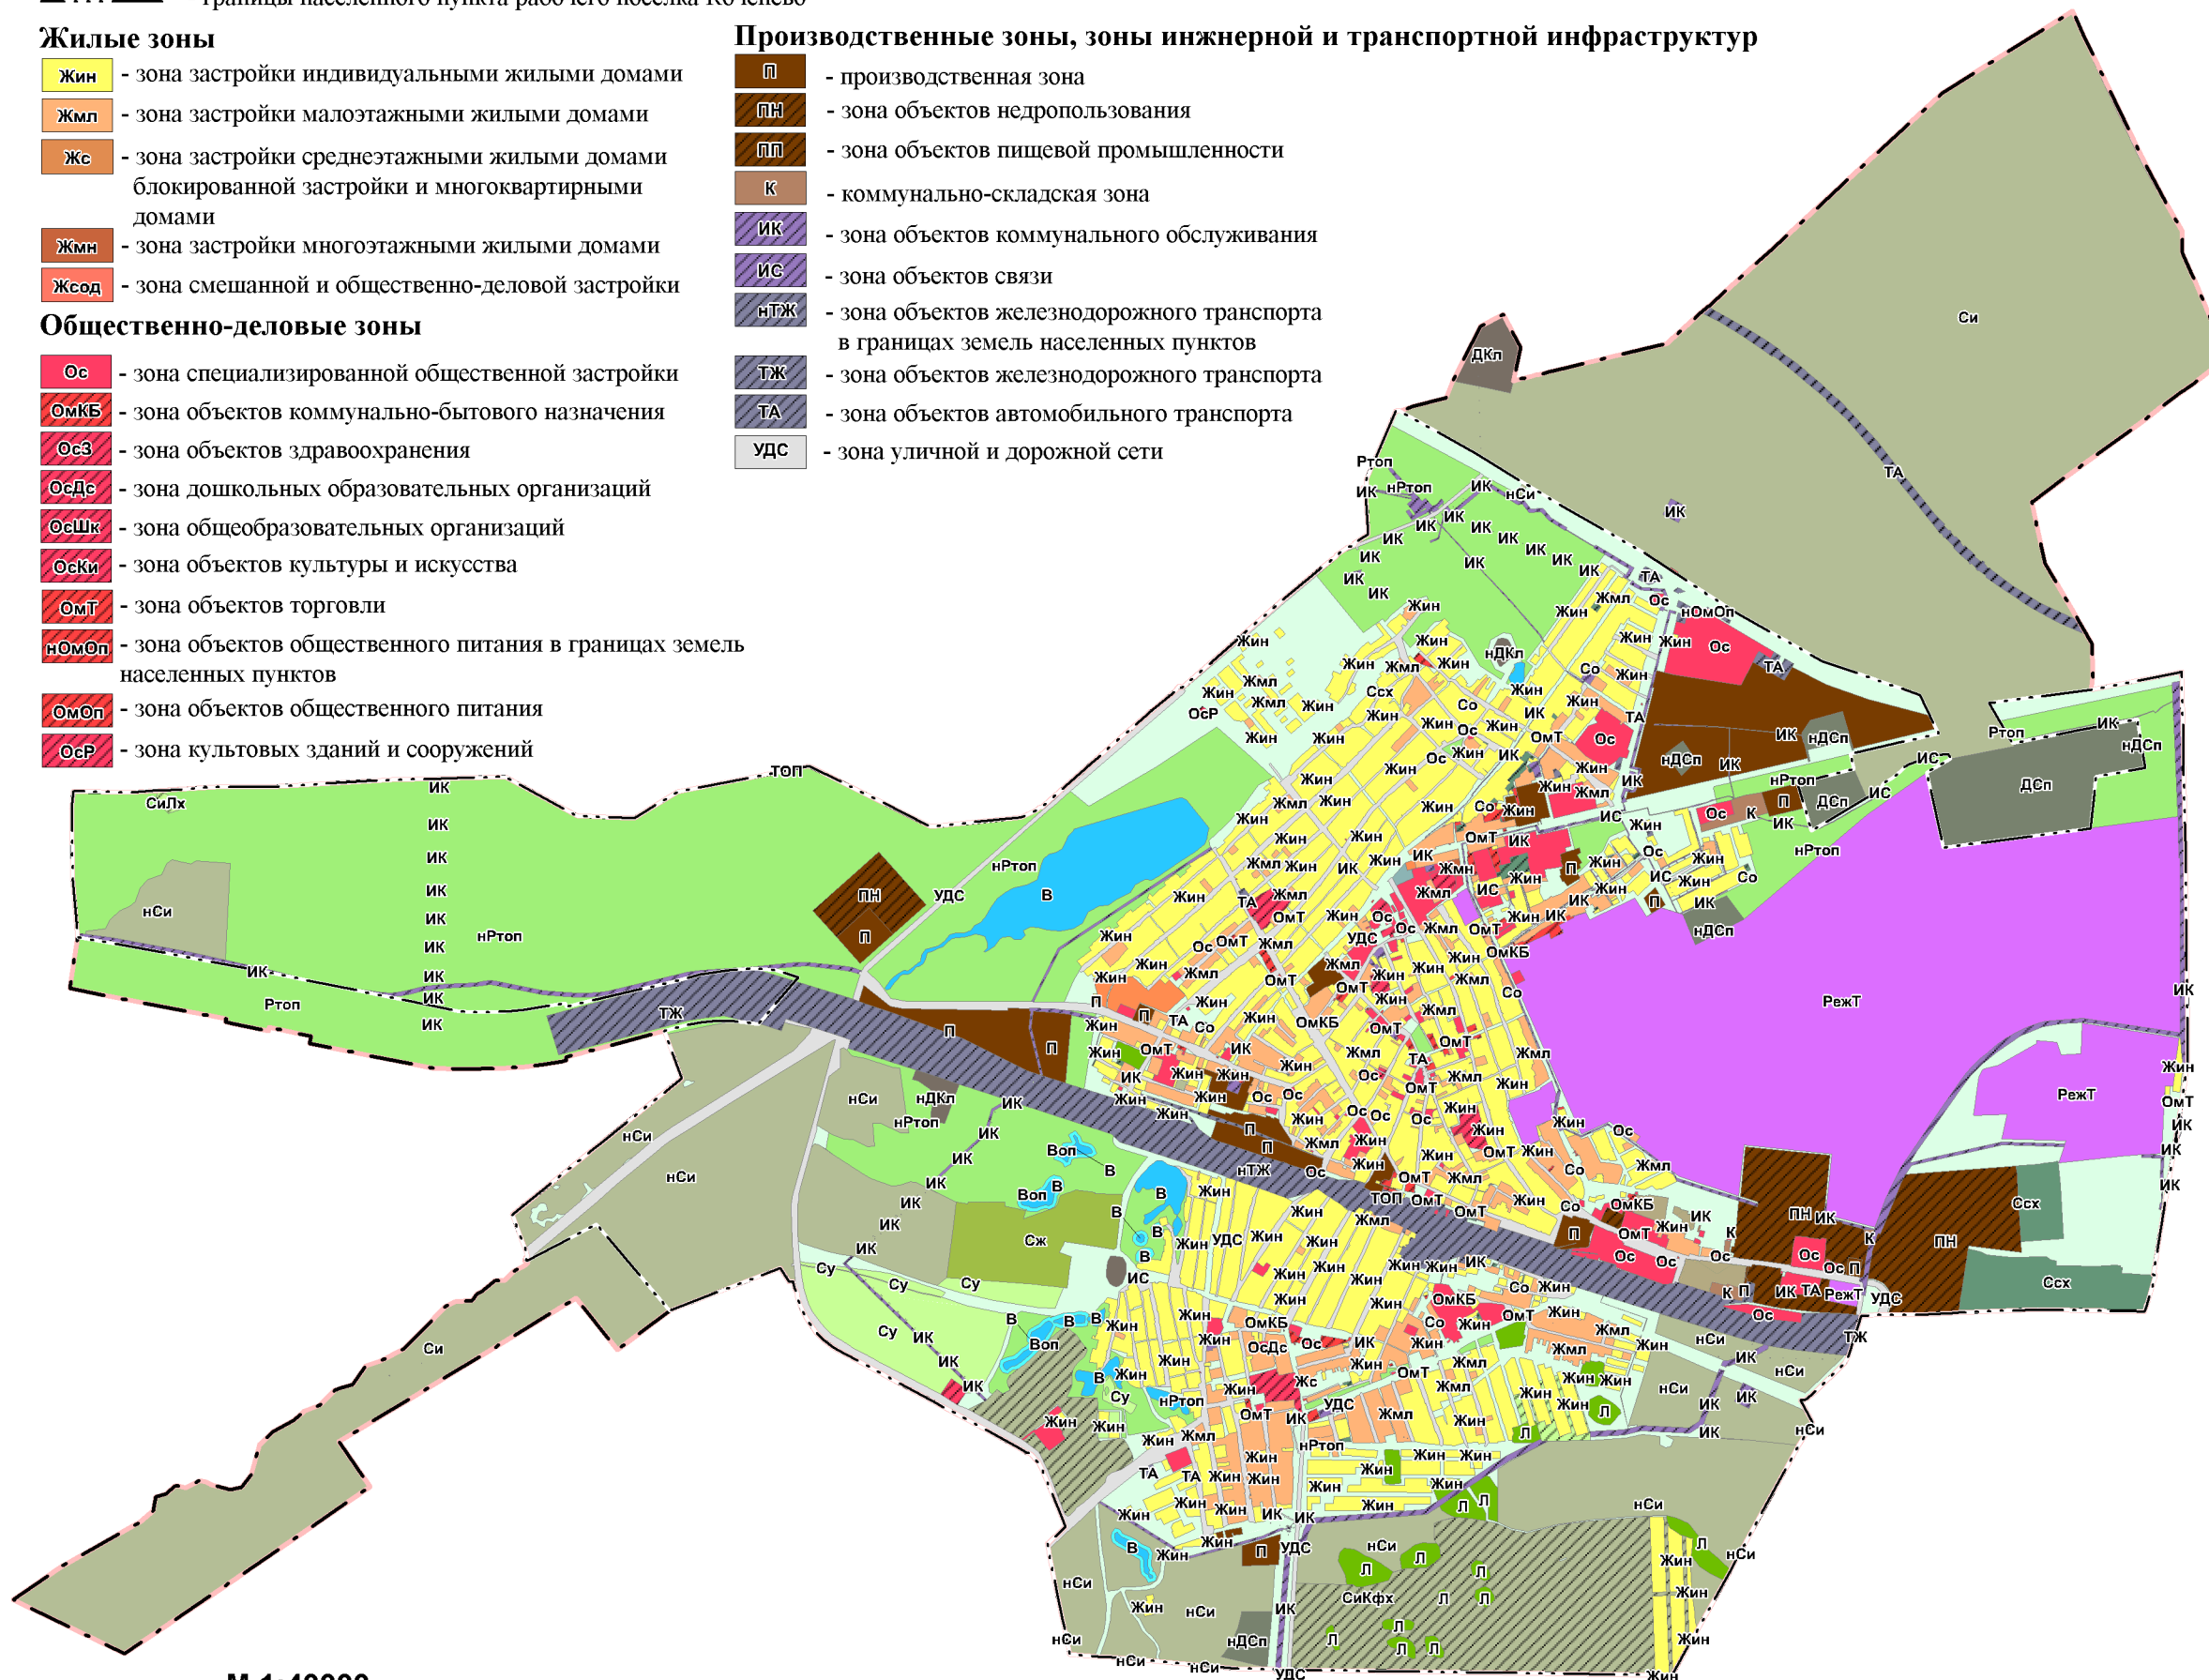

Общественно-деловые зоны

- Ос - зона специализированной общественной застройки
- ОмКБ - зона объектов коммунально-бытового назначения
- ОсЗ - зона объектов здравоохранения
- ОсДс - зона дошкольных образовательных организаций
- ОсШк - зона общеобразовательных организаций
- ОсКи - зона объектов культуры и искусства
- ОмТ - зона объектов торговли
- нОмОп - зона объектов общественного питания в границах земель населенных пунктов
- ОмОп - зона объектов общественного питания
- ОсР - зона культовых зданий и сооружений

Зоны сельскохозяйственного использования

- Су - зона сельскохозяйственных угодий
- Ссх - зона ведения садового хозяйства
- Со - зона ведения огородничества
- Си - зона сельскохозяйственного использования
- нСи - зона сельскохозяйственного использования в границах земель населенных пунктов
- СиЛх - зона ведения личного подсобного хозяйства на полевых участках
- СиКфх - зона ведения крестьянского фермерского хозяйства
- СиПП - производственная зона сельскохозяйственных предприятий
- Сж - зона животноводства

Зоны рекреационного назначения

- Ртоп - зона озелененных территорий общего пользования
- нРтоп - зона озелененных территорий общего пользования в границах земель населенных пунктов
- Рс - зона объектов спорта
- Л - зона лесов

Зоны размещения военных объектов и иные зоны специального назначения

- РежТ - зона режимных территорий

Иные территориальные зоны

- В - зона акваторий
- Воп - зона общего пользования водными объектами
- топ - зона территории общего пользования