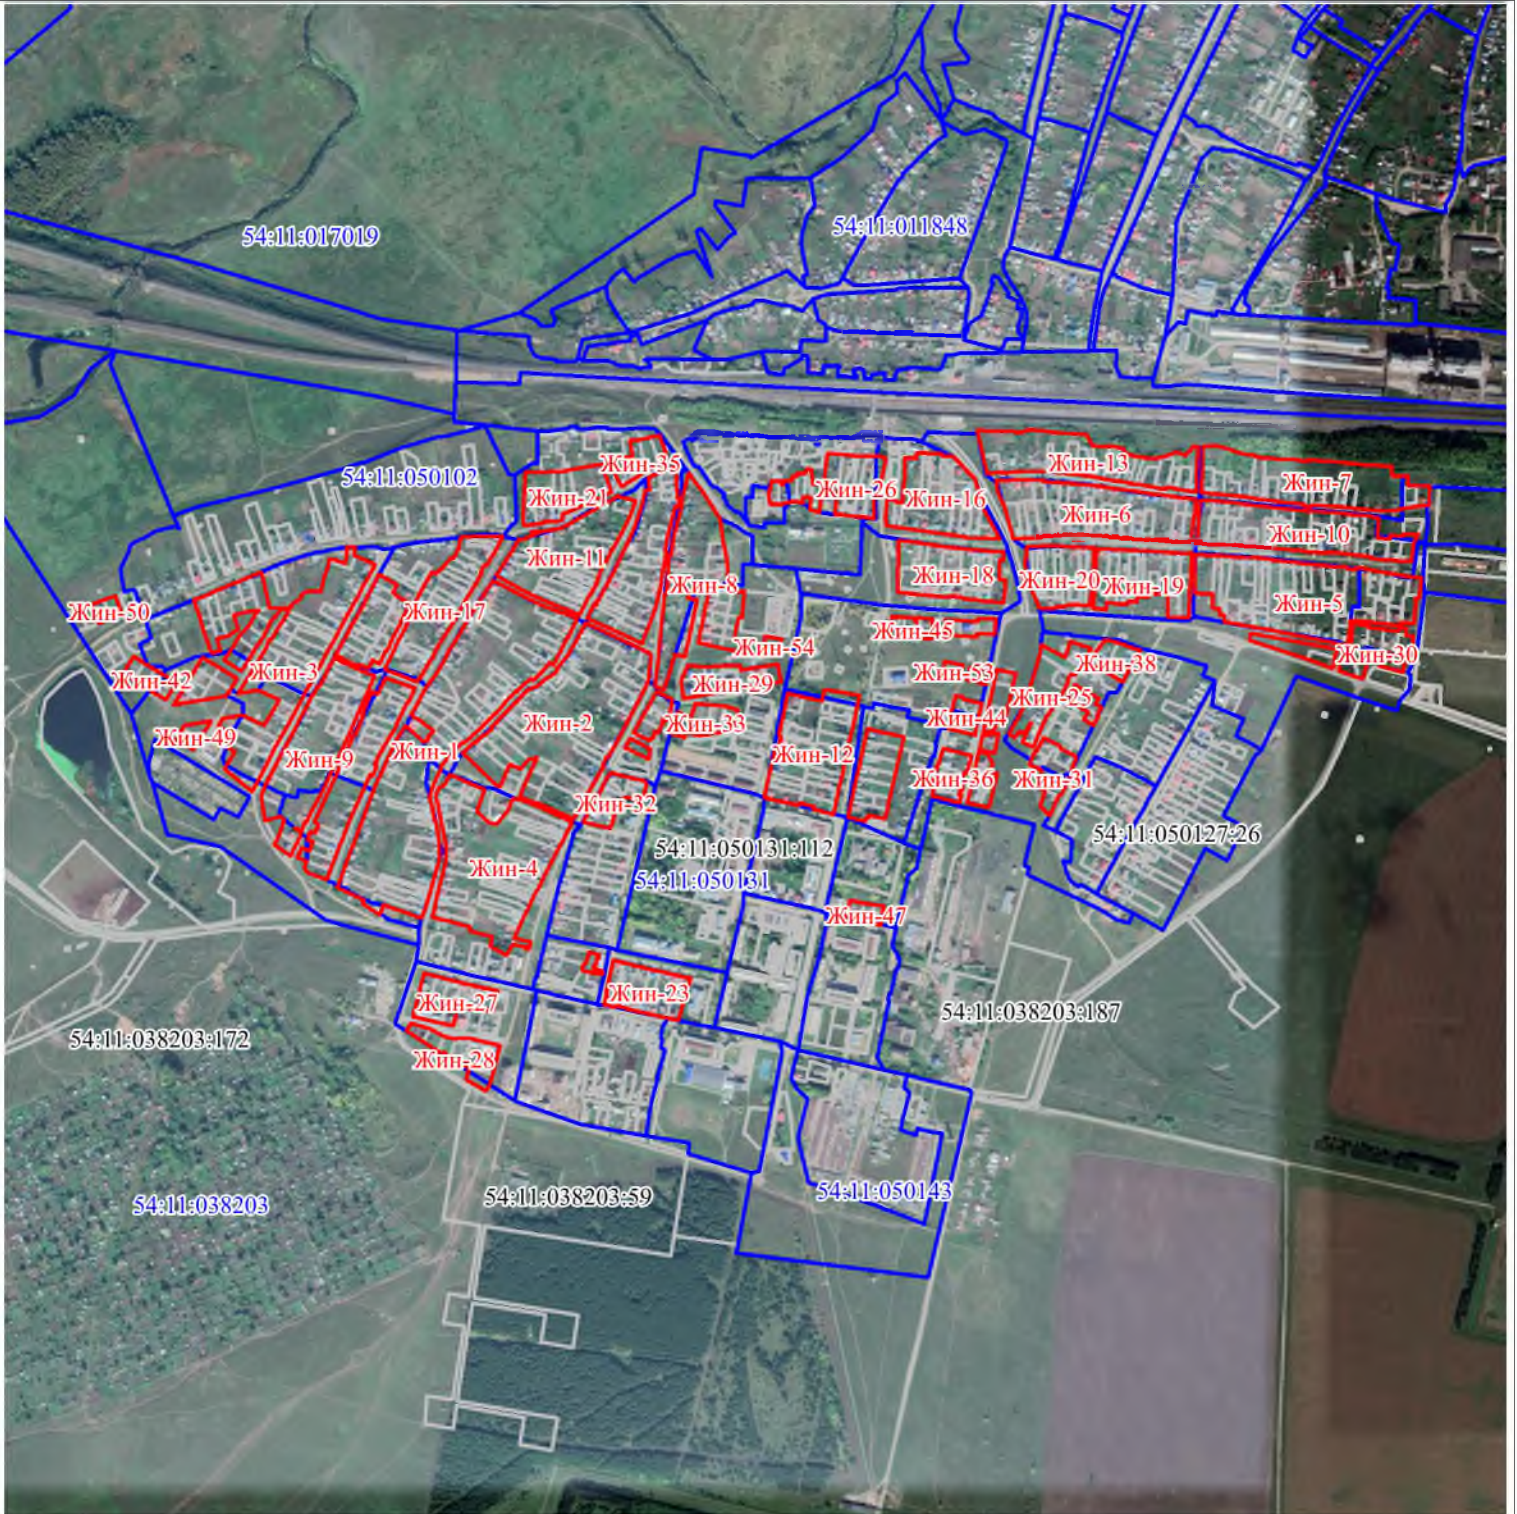

ОПИСАНИЕ МЕСТОПОЛОЖЕНИЯ ГРАНИЦ

Зона застройки индивидуальными жилыми домами (Жин)

(наименование объекта)

ПЛАН ГРАНИЦ ОБЪЕКТА

Условные обозначения

Масштаб 1:15 000

- граница кадастрового квартала

- граница земельного участка, внесенного в ЕГРН

- граница территориальной зоны

54:11:050131

- номер кадастрового квартала

54:11:038203:187

- кадастровый номер земельного участка, внесенного в ЕГРН

Жин-47

- условное обозначение границы территориальной зоны