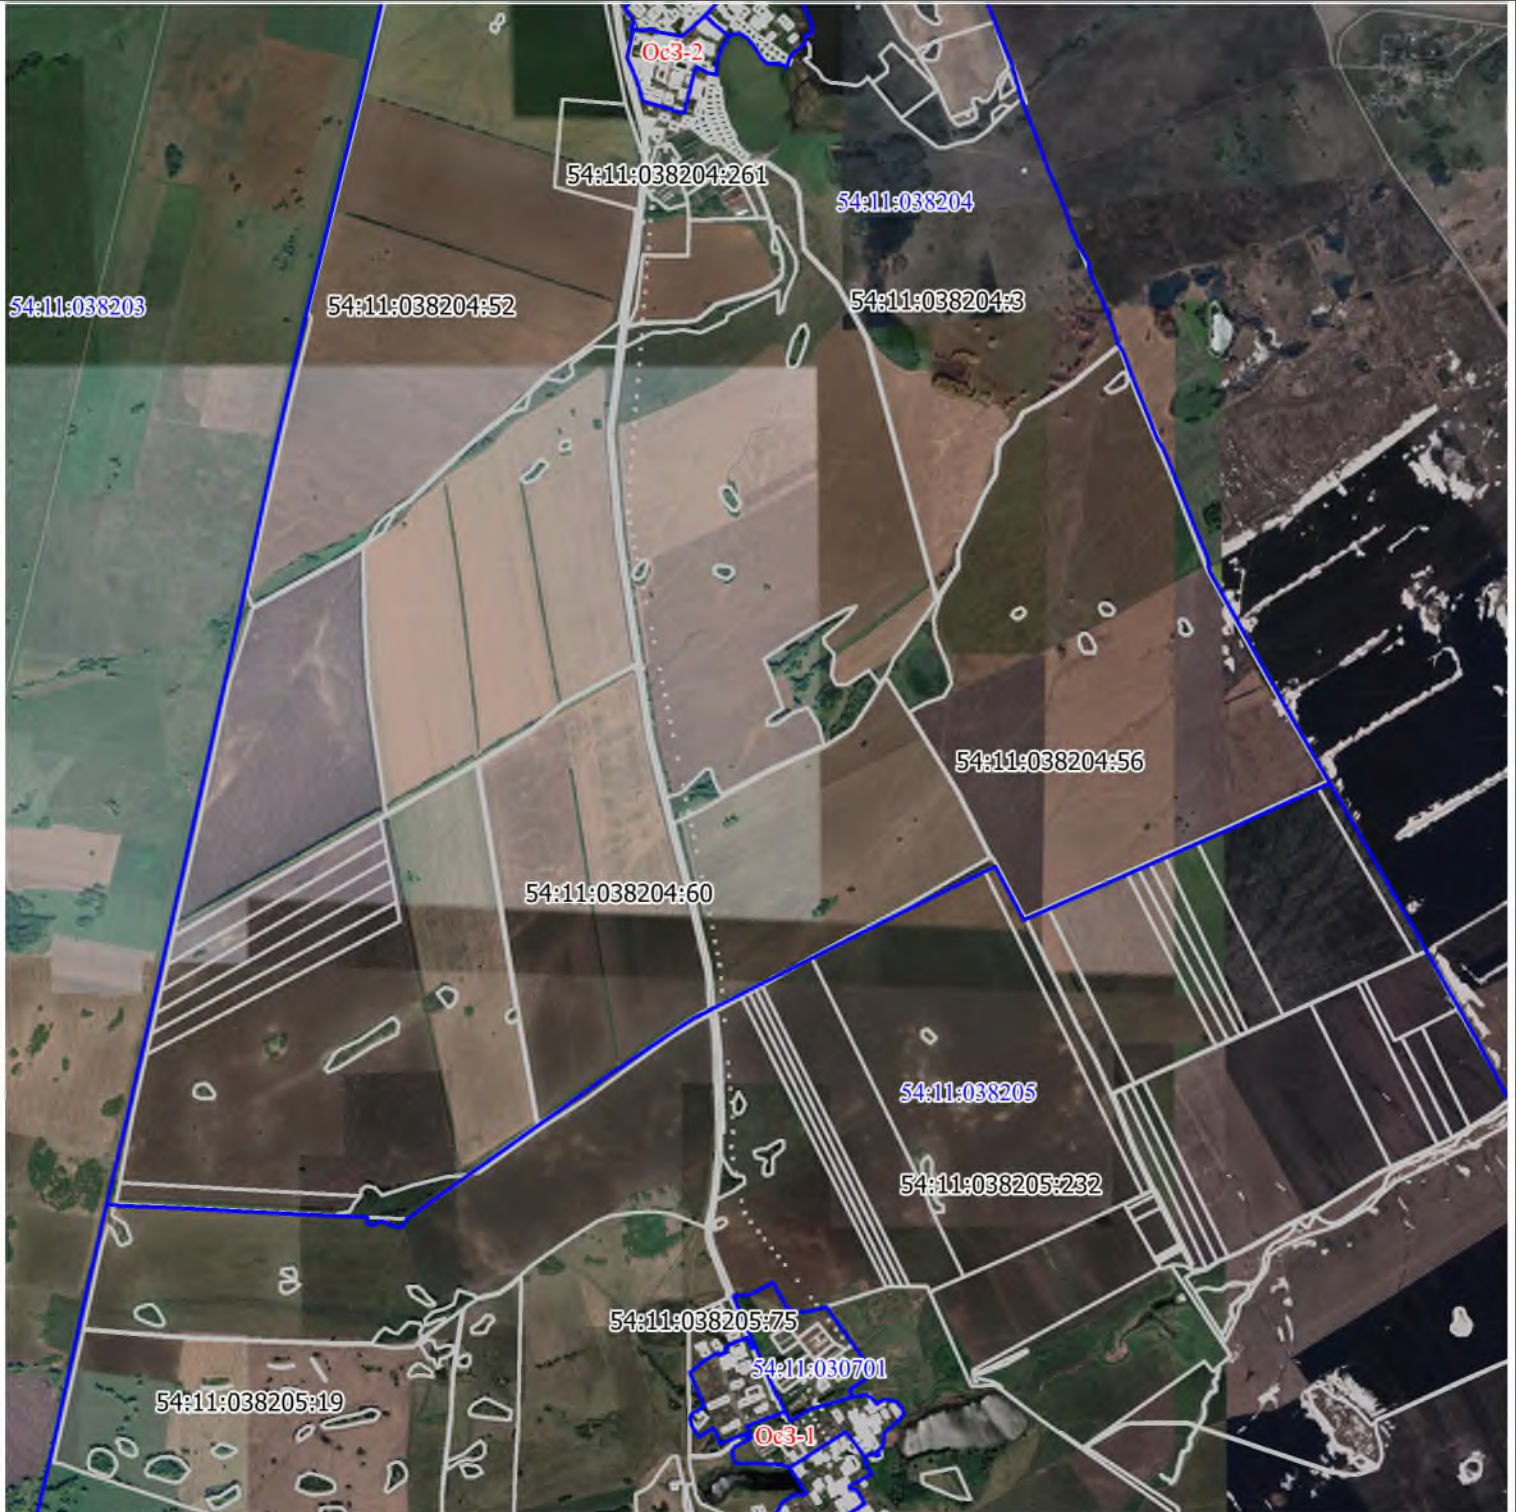

ОПИСАНИЕ МЕСТОПОЛОЖЕНИЯ ГРАНИЦ

Зона объектов здравоохранения (ОсЗ)
(наименование объекта)

ПЛАН ГРАНИЦ ОБЪЕКТА

Условные обозначения

Масштаб 1:42 000

- граница кадастрового квартала
- граница земельного участка, внесенного в ЕГРН
- граница территориальной зоны
- 54:11:030101 - номер кадастрового квартала
- 54:11:030101:22 - кадастровый номер земельного участка, внесенного в ЕГРН
- **ОсКи-1** - условное обозначение границы территориальной зоны