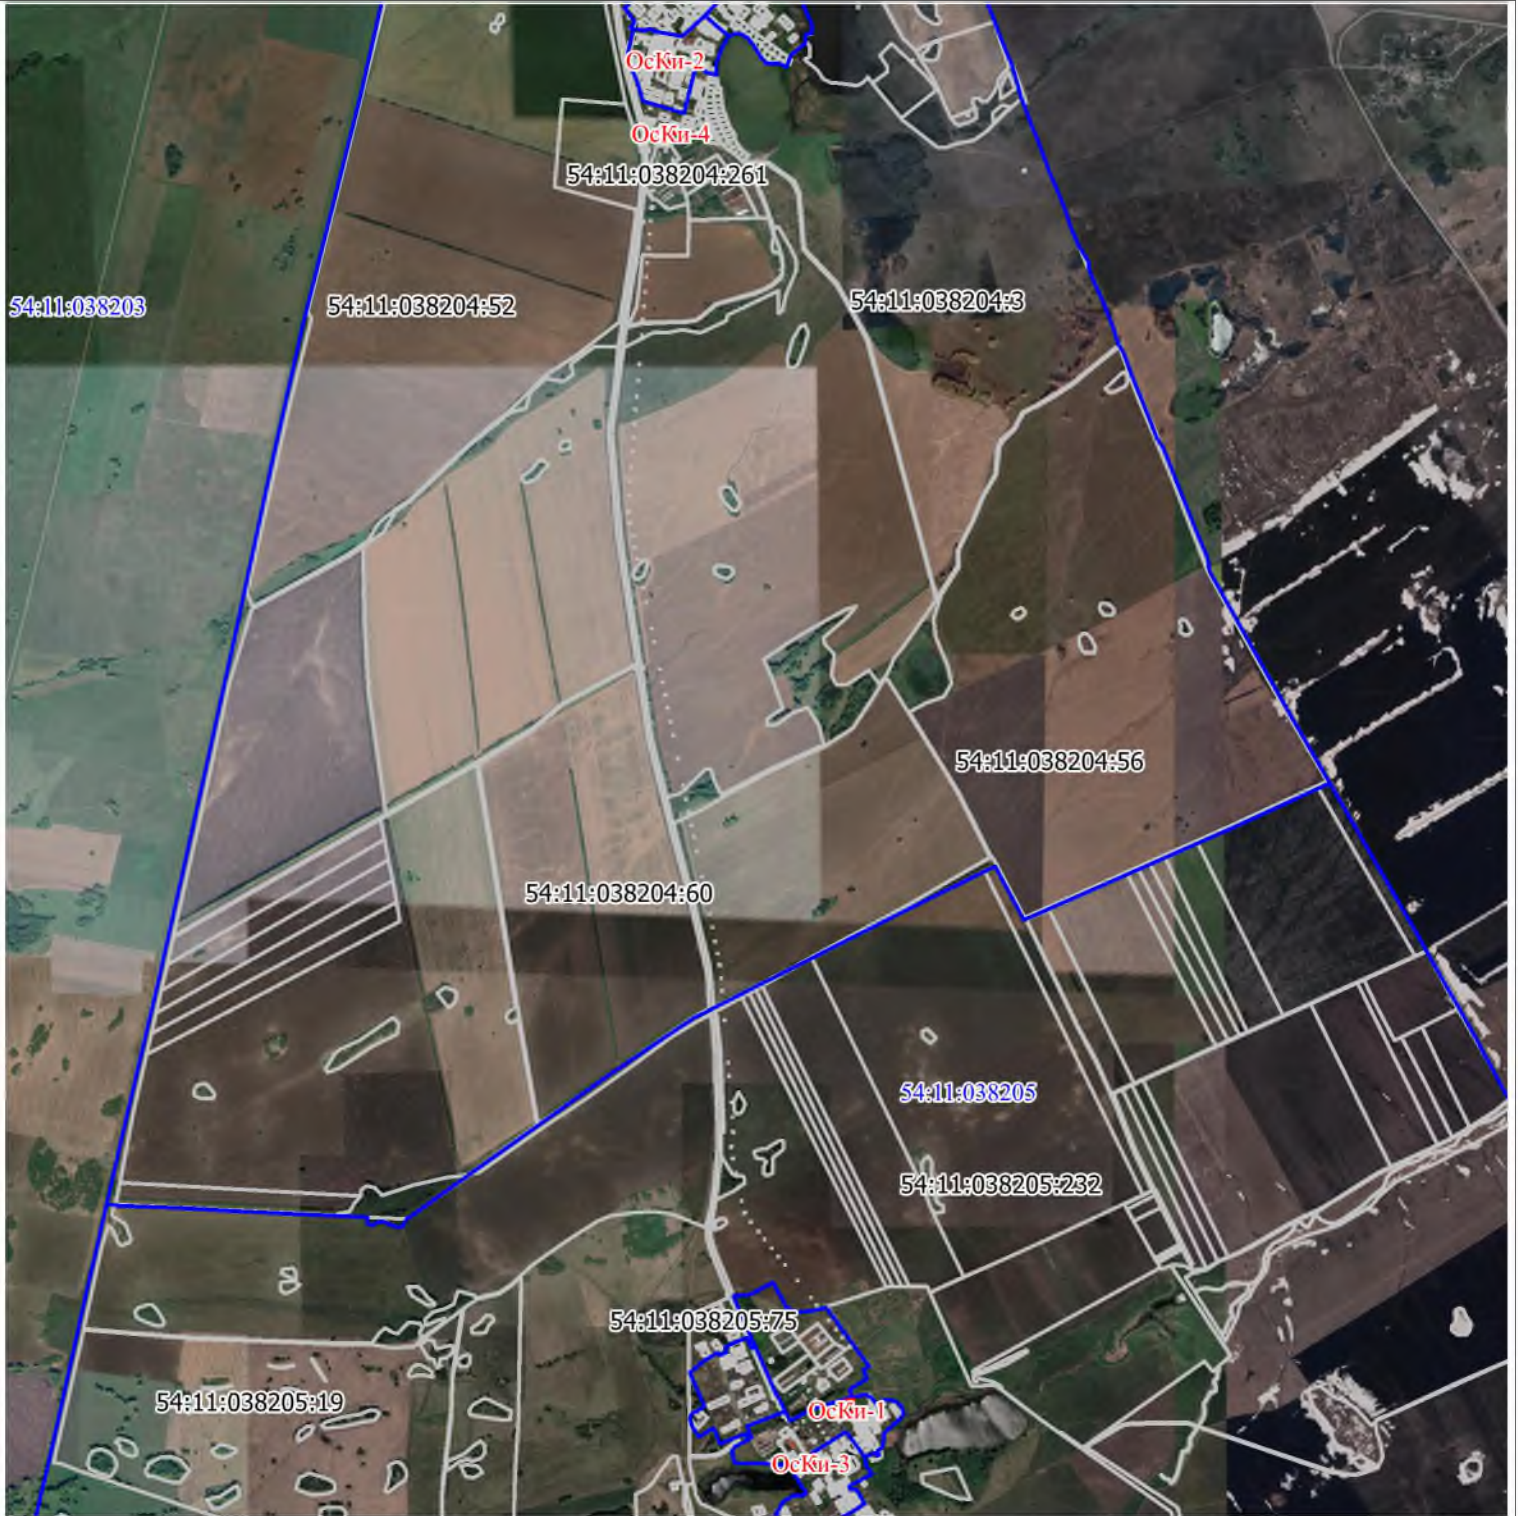

ОПИСАНИЕ МЕСТОПОЛОЖЕНИЯ ГРАНИЦ

Зона объектов культуры и искусства (ОсКи)
(наименование объекта)

ПЛАН ГРАНИЦ ОБЪЕКТА

Условные обозначения

Масштаб 1:42 000

- граница кадастрового квартала
- граница земельного участка, внесенного в ЕГРН
- граница территориальной зоны
- 54:11:030101 - номер кадастрового квартала
- 54:11:030101:22 - кадастровый номер земельного участка, внесенного в ЕГРН
- **ОсКи-1** - условное обозначение границы территориальной зоны