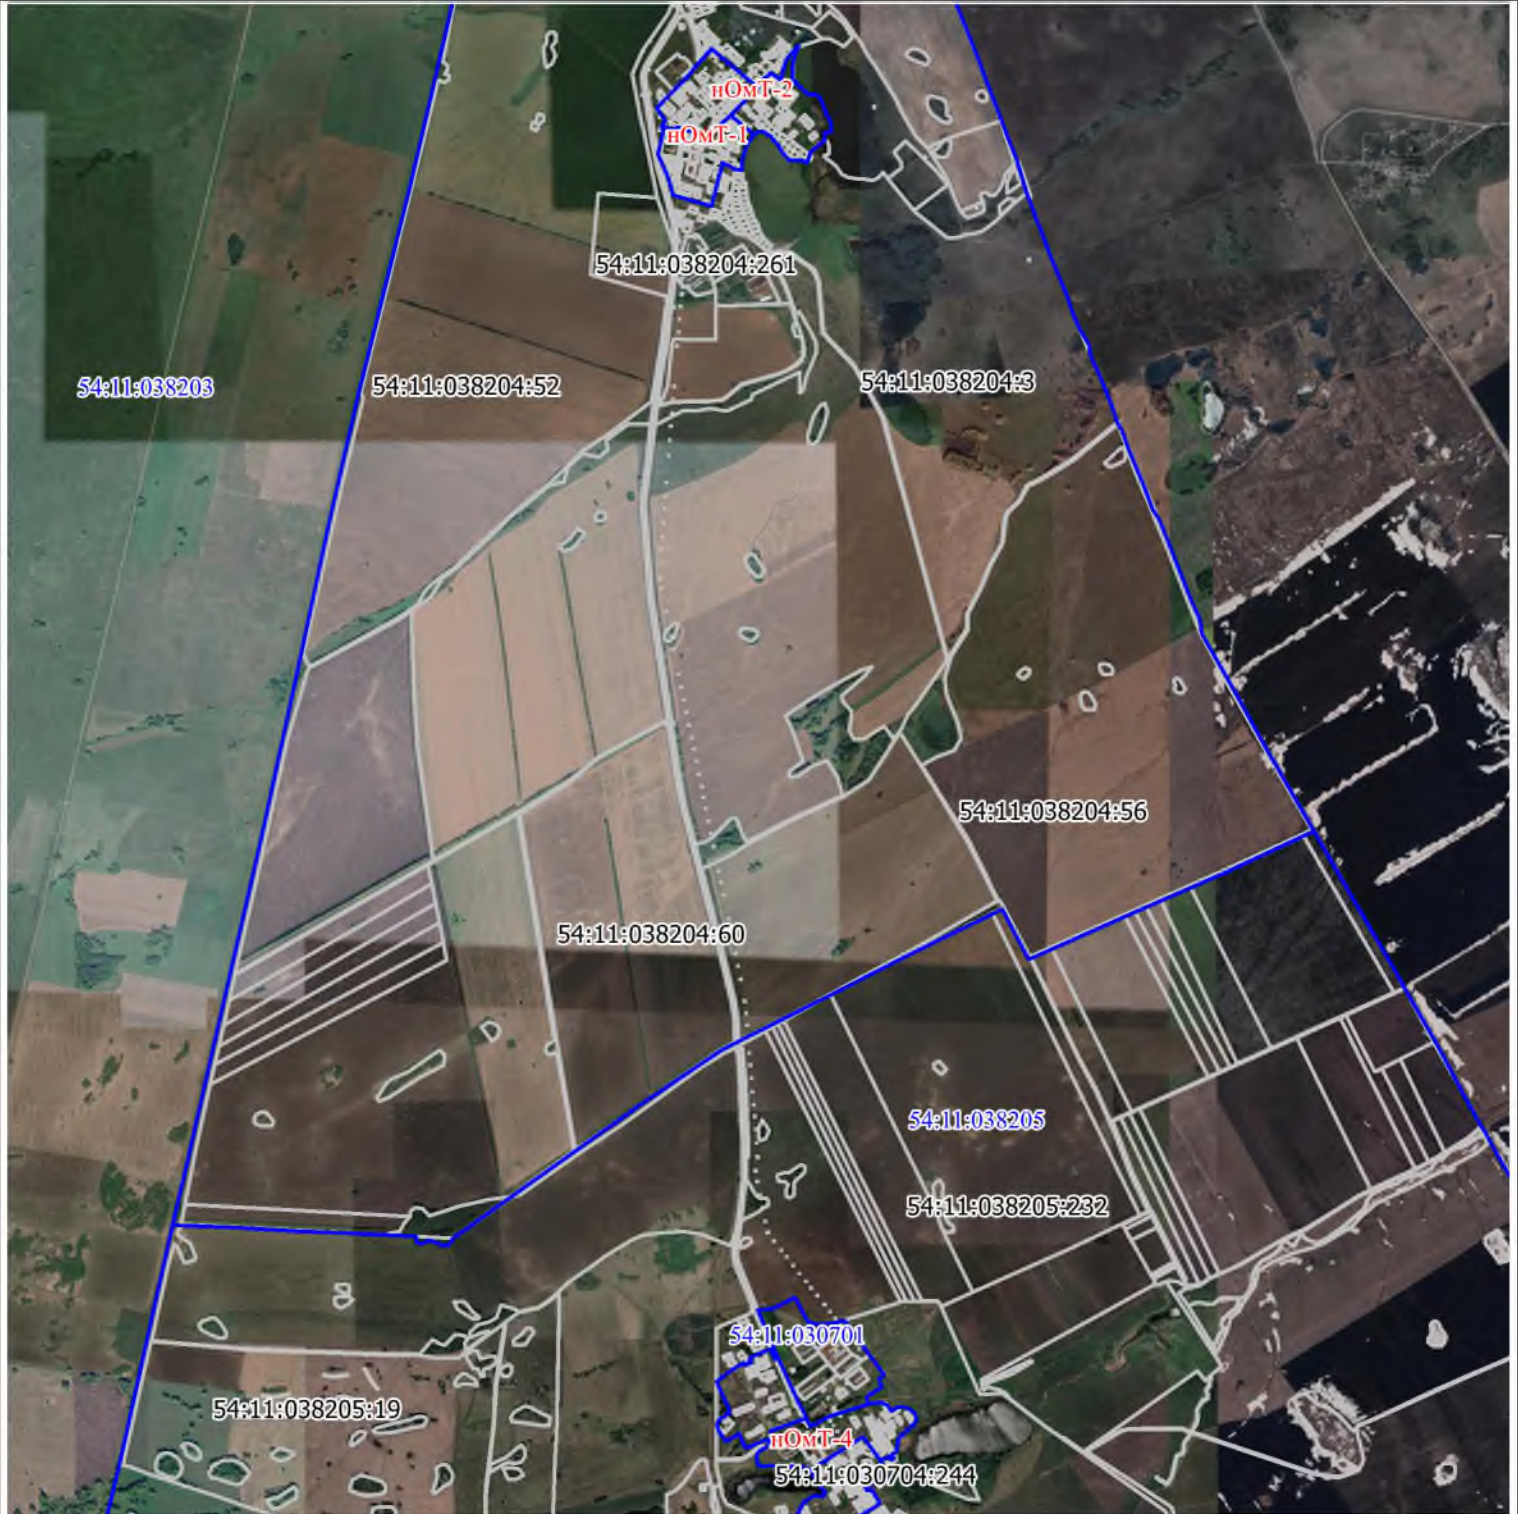

ОПИСАНИЕ МЕСТОПОЛОЖЕНИЯ ГРАНИЦ

Зона объектов торговли в границах земель населенных пунктов (нОМТ)
(наименование объекта)

ПЛАН ГРАНИЦ ОБЪЕКТА

Условные обозначения

Масштаб 1:45 000

- граница кадастрового квартала
- граница земельного участка, внесенного в ЕГРН
- граница территориальной зоны
- 54:11:030101 - номер кадастрового квартала
- 54:11:030101:22 - кадастровый номер земельного участка, внесенного в ЕГРН
- **нОМТ-1** - условное обозначение границы территориальной зоны