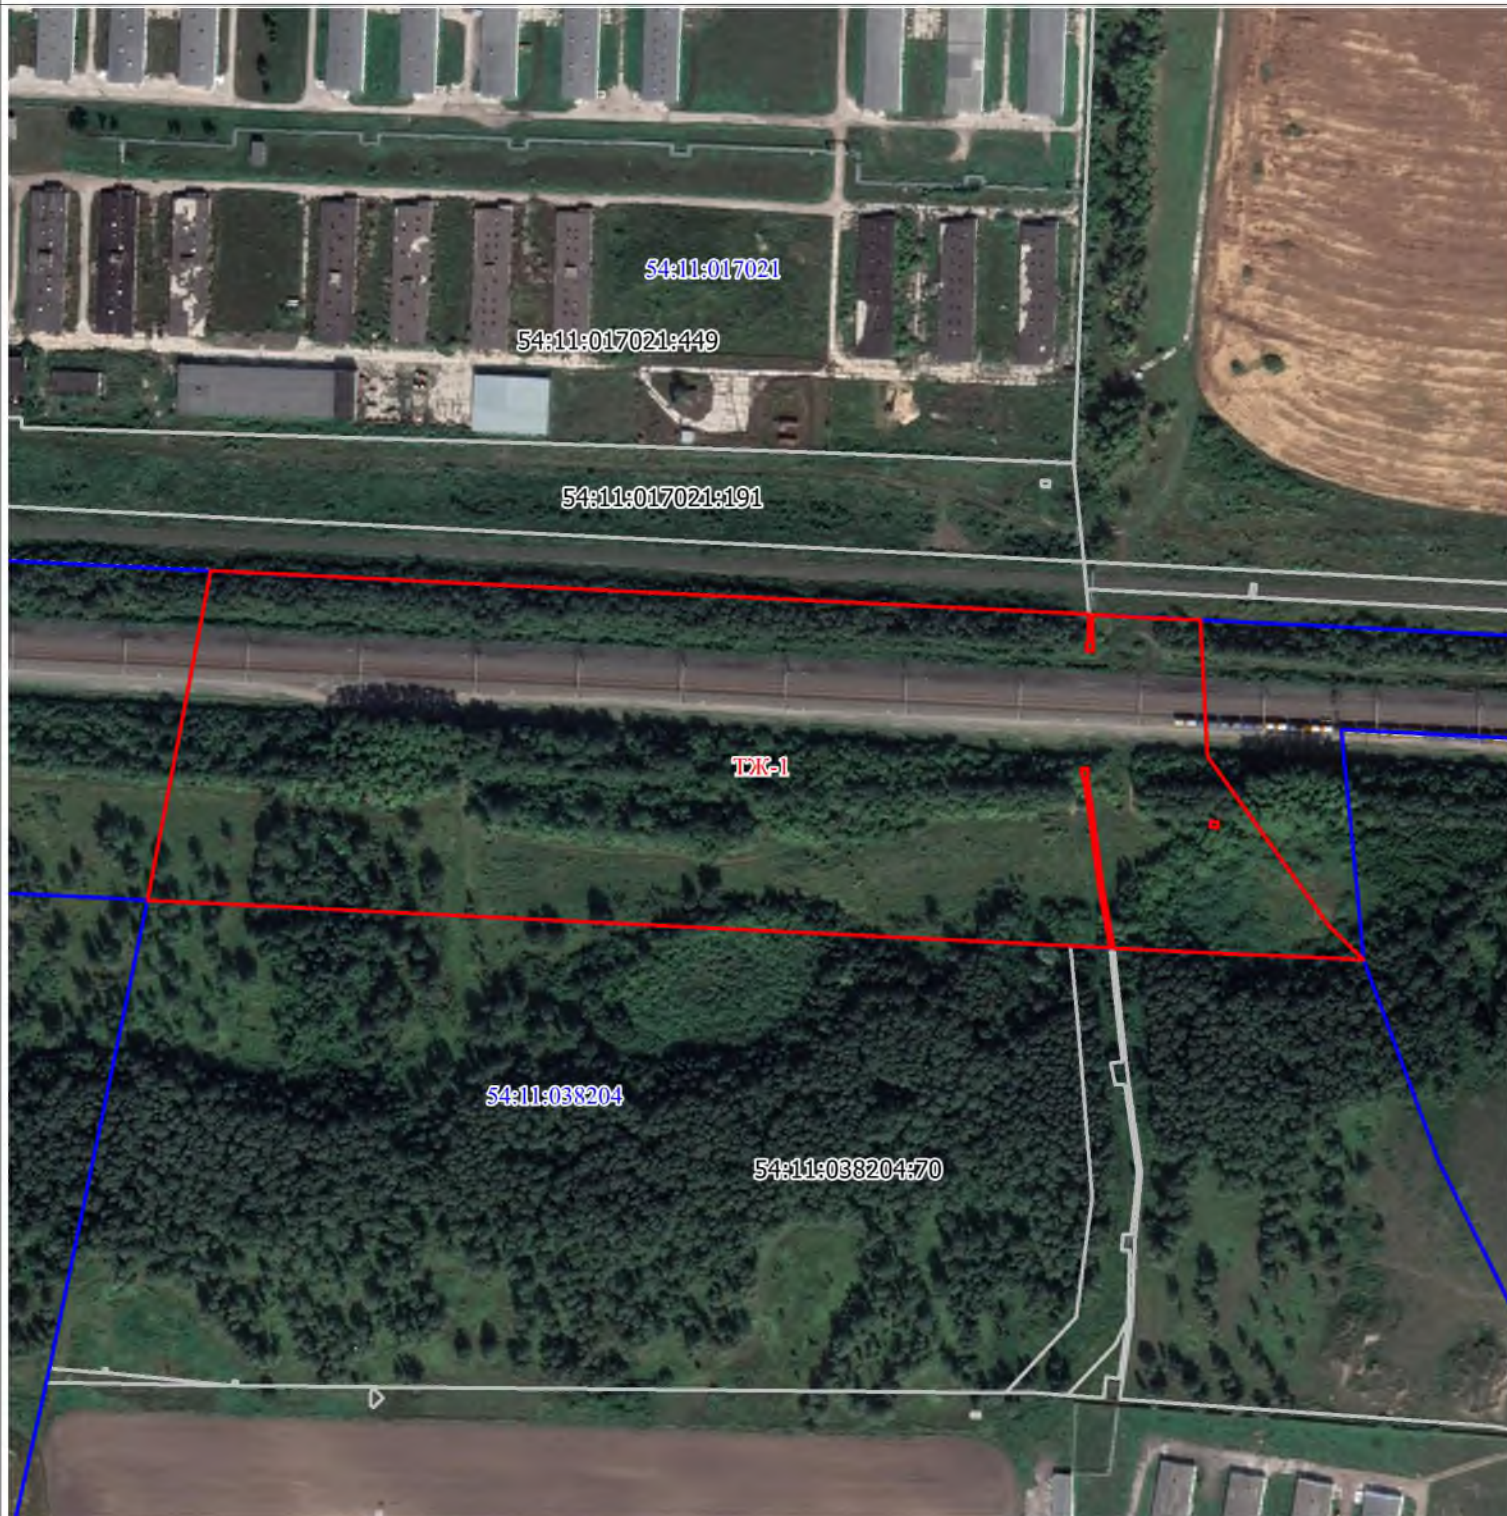

ОПИСАНИЕ МЕСТОПОЛОЖЕНИЯ ГРАНИЦ

Зона объектов железнодорожного транспорта (ТЖ)

(наименование объекта)

ПЛАН ГРАНИЦ ОБЪЕКТА

Условные обозначения

Масштаб 1:4 000

- граница кадастрового квартала

- граница земельного участка, внесенного в ЕГРН