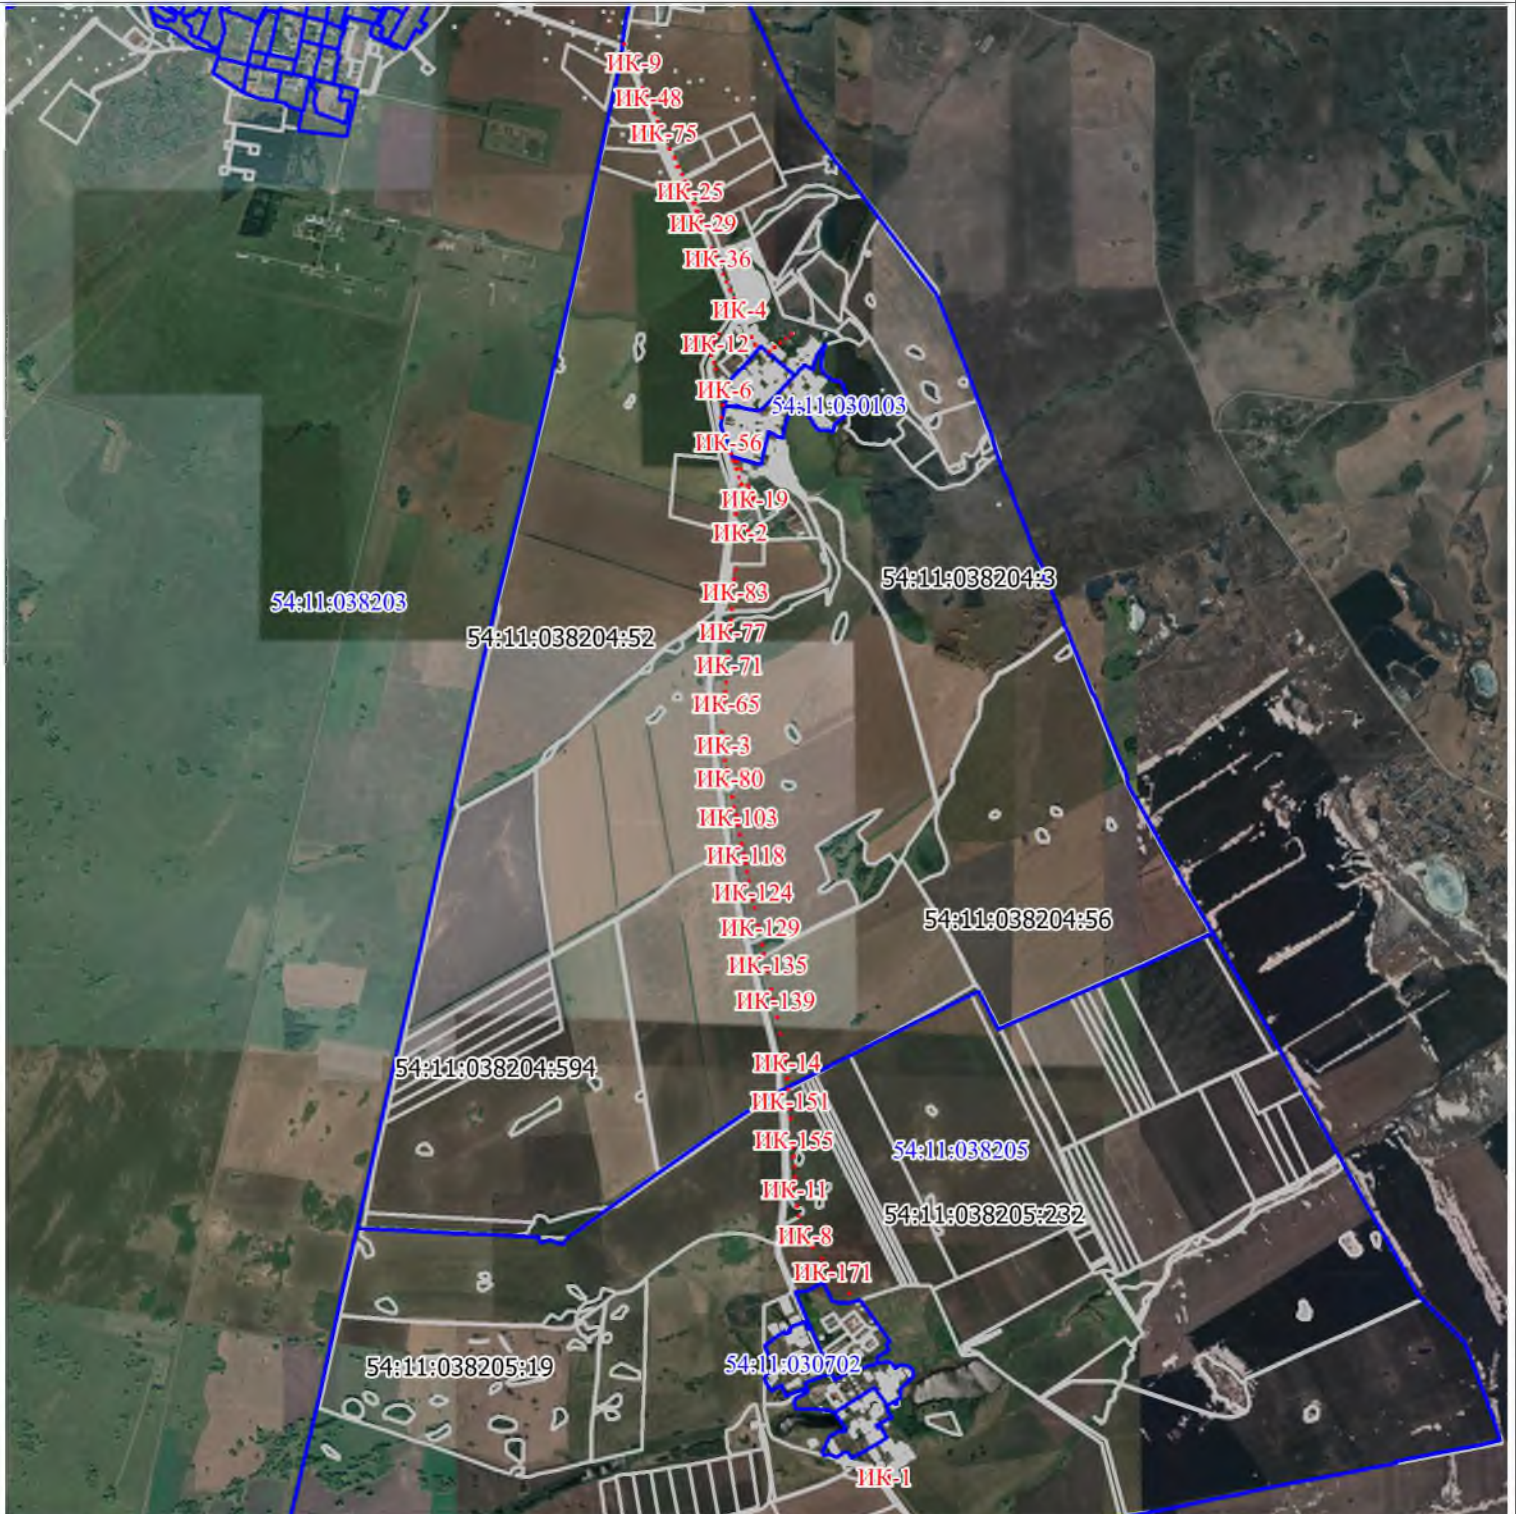

ОПИСАНИЕ МЕСТОПОЛОЖЕНИЯ ГРАНИЦ

Зона объектов коммунального обслуживания (ИК)
(наименование объекта)

ПЛАН ГРАНИЦ ОБЪЕКТА

Условные обозначения

Масштаб 1:60 000

- граница кадастрового квартала

- граница земельного участка, внесенного в ЕГРН