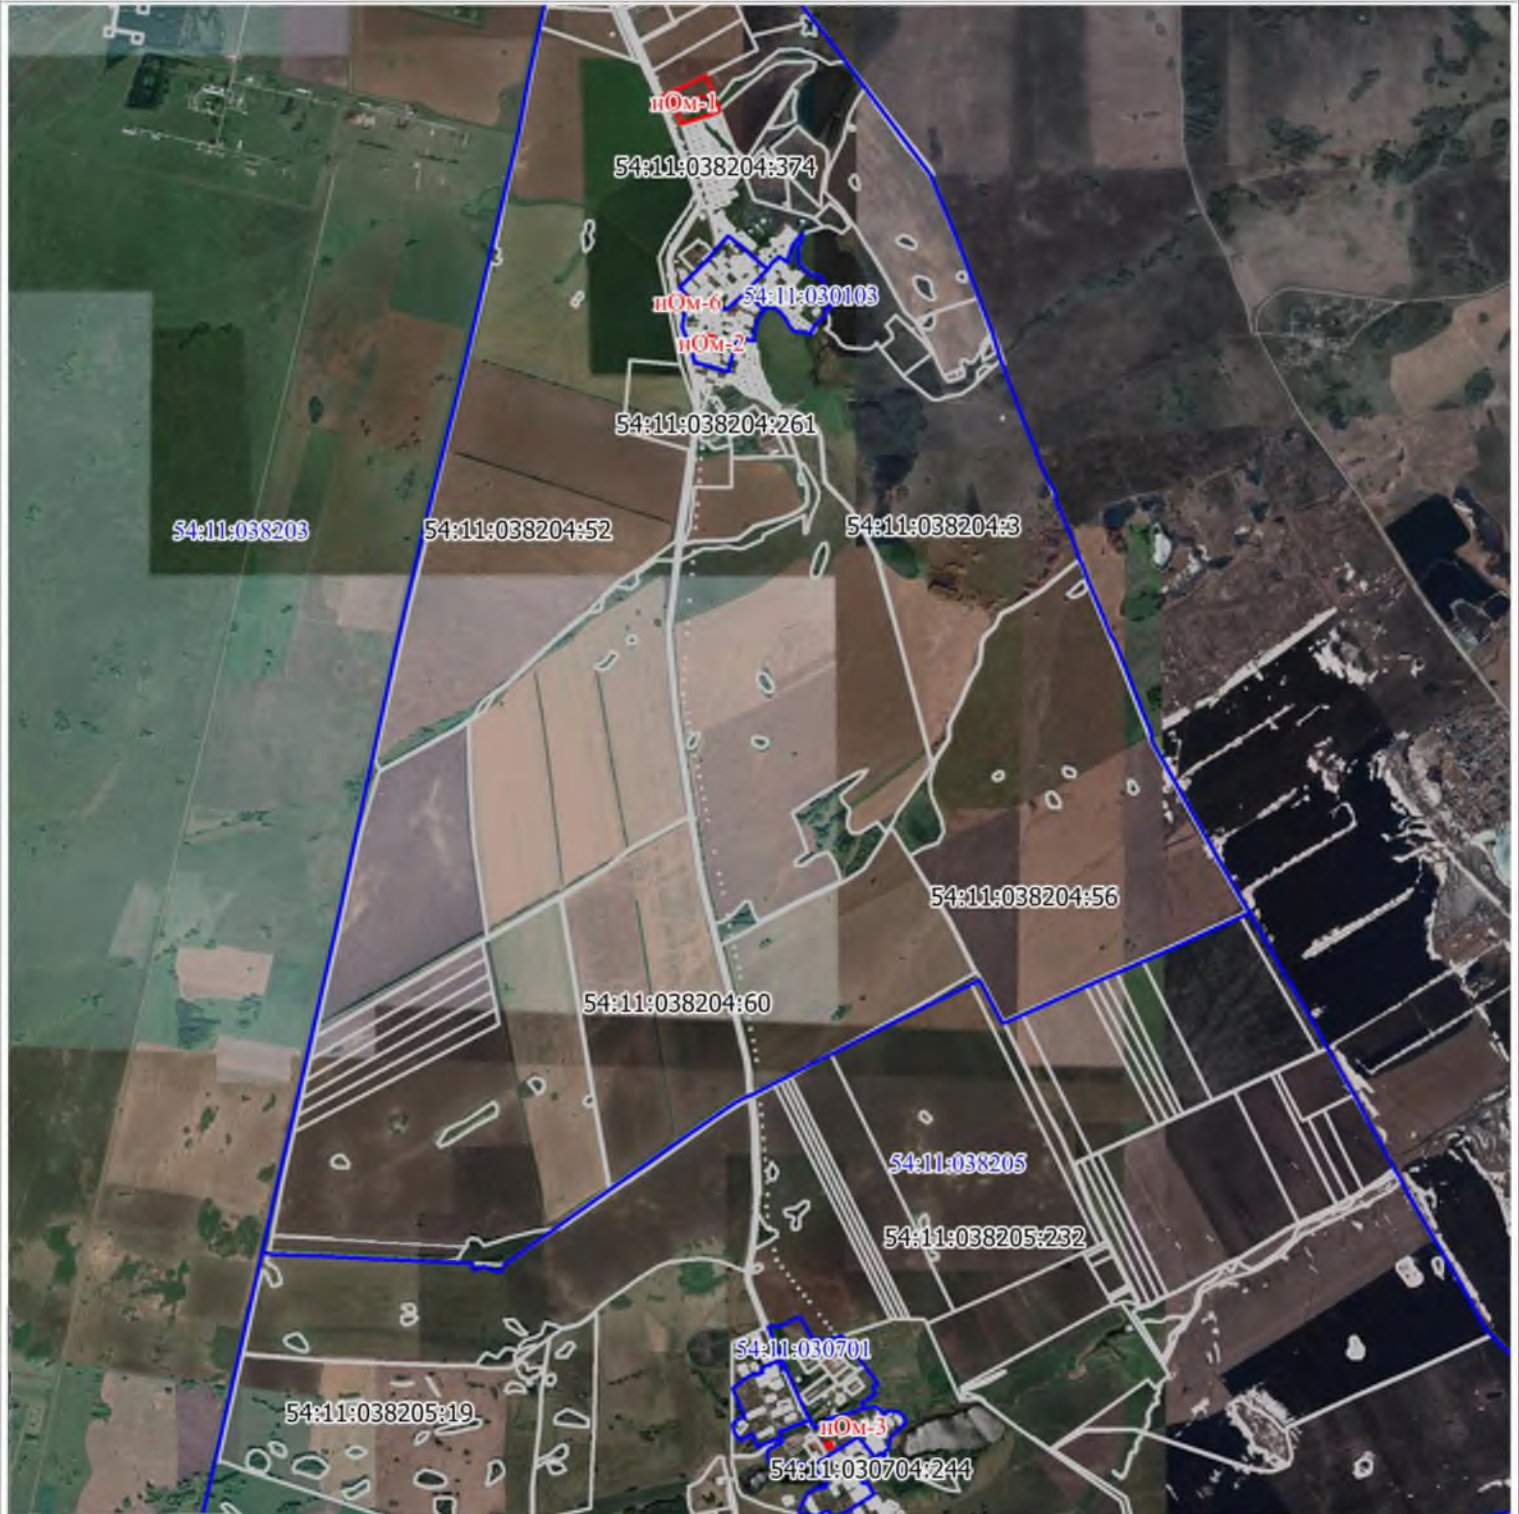

ОПИСАНИЕ МЕСТОПОЛОЖЕНИЯ ГРАНИЦ

Многофункциональная общественно-деловая зона в границах земель населенных пунктов (нОм)
(наименование объекта)

ПЛАН ГРАНИЦ ОБЪЕКТА

Условные обозначения

Масштаб 1:52 000

- граница кадастрового квартала
- граница земельного участка, внесенного в ЕГРН
- граница территориальной зоны
- 54:11:030101 - номер кадастрового квартала
- 54:11:030101:22 - кадастровый номер земельного участка, внесенного в ЕГРН
- **нОм-3** - условное обозначение границы территориальной зоны