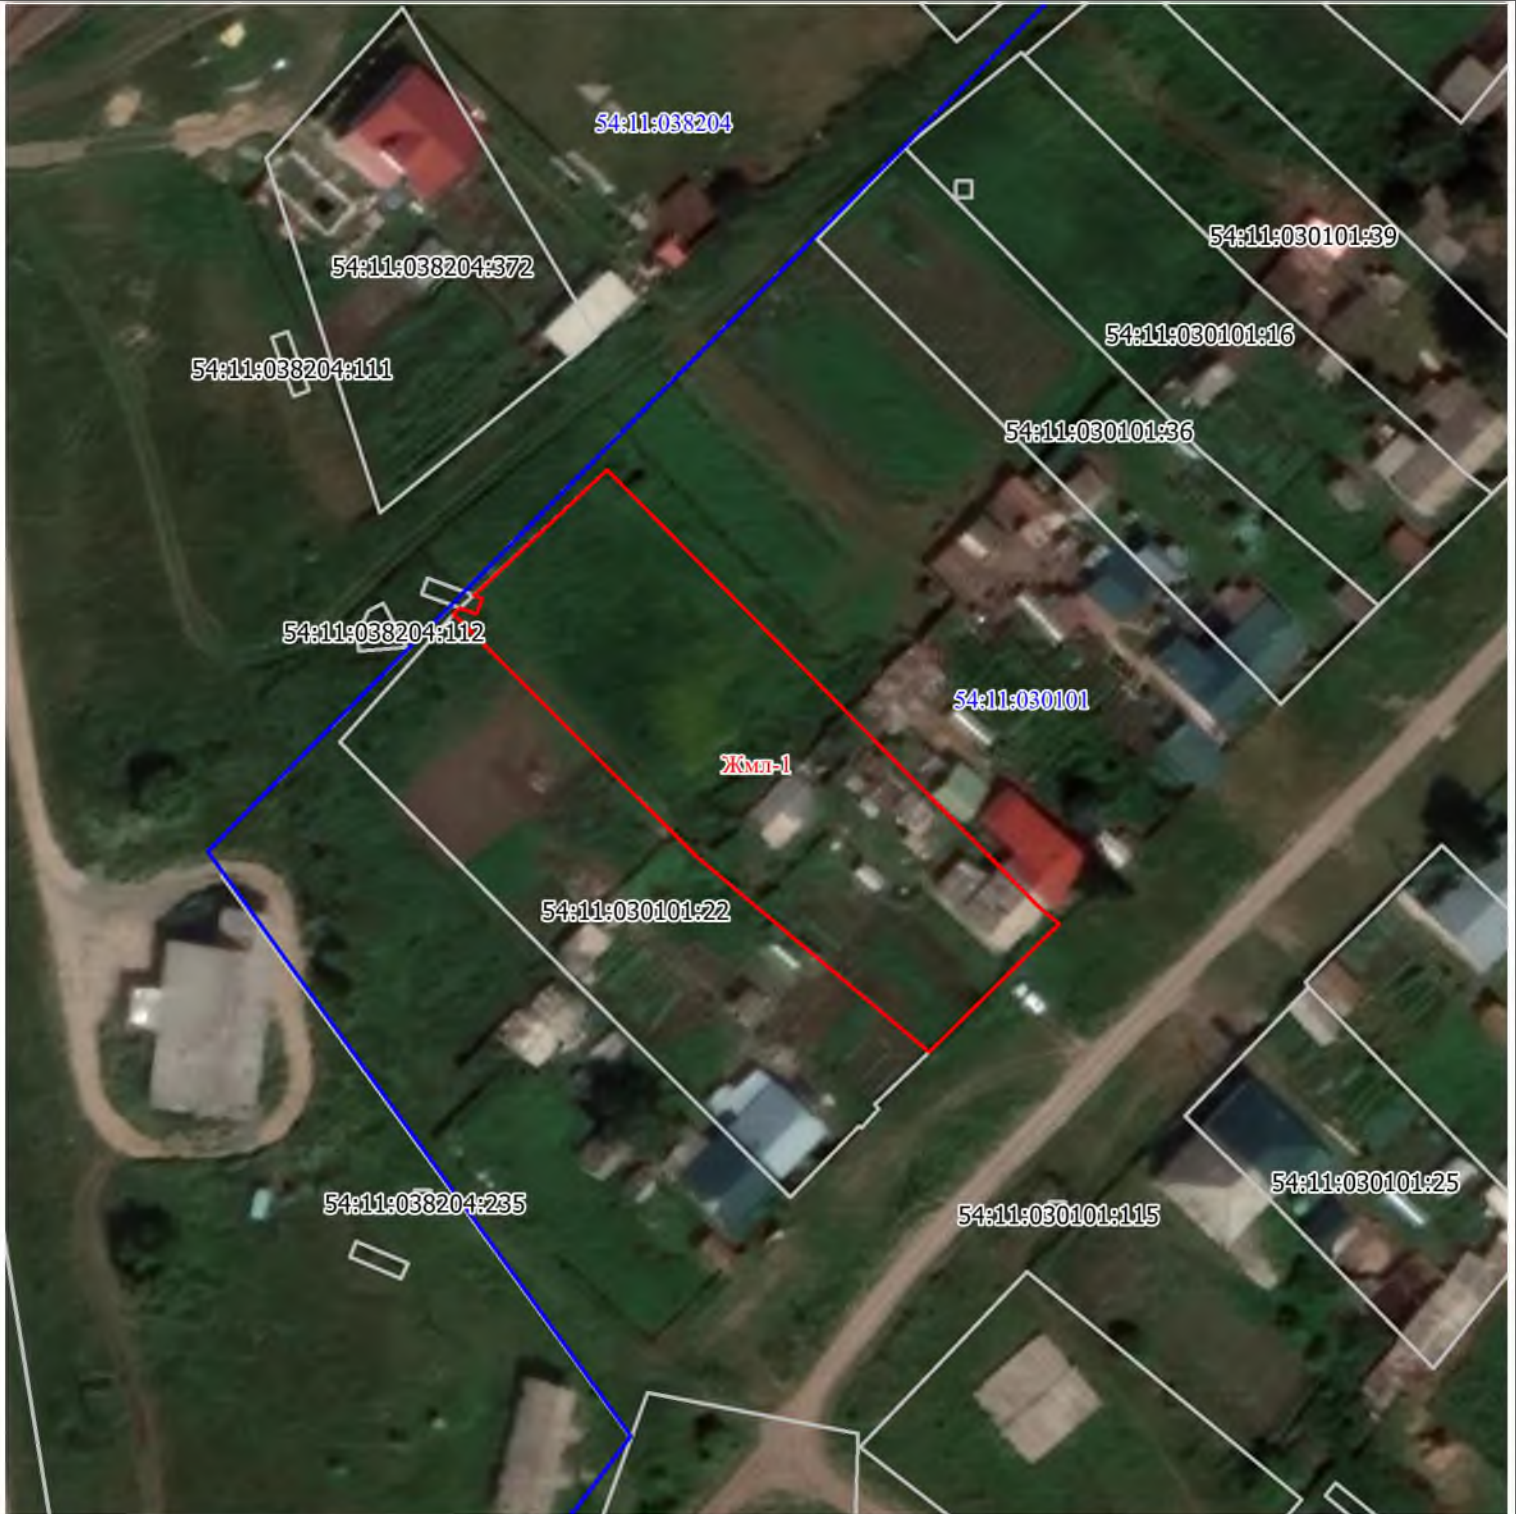

ОПИСАНИЕ МЕСТОПОЛОЖЕНИЯ ГРАНИЦ

Зона застройки малоэтажными жилыми домами (Жмл)
(наименование объекта)

ПЛАН ГРАНИЦ ОБЪЕКТА

Условные обозначения

Масштаб 1:1 000

- граница кадастрового квартала

- граница земельного участка, внесенного в ЕГРН

- граница территориальной зоны

54:11:030101

- номер кадастрового квартала

54:11:030101:22

- кадастровый номер земельного участка, внесенного в ЕГРН

Жмл-1

- условное обозначение границы территориальной зоны